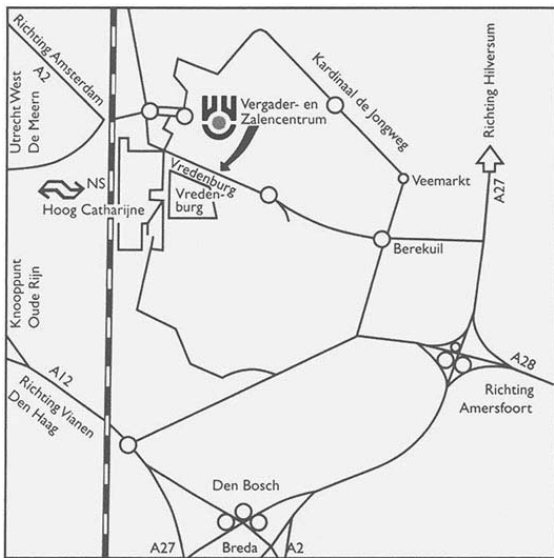

vof hartfunctiebijscholing

Ingang
Vredenburg nr. 19

Vredenburg Zalencentrum is gelegen in het hartje van Utrecht op ongeveer 10 minuten lopen vanaf de het CS. Vredenburg zalencentrum is op vele manieren te bereiken. Zij bevinden zich tegenover het muziekcentrum "Vredenburg" boven in het C & A winkel, achter de bushalte naast Breugel de schoenenwinkel. Zie ook www.vergadercentrumvredenburg.nl.

Vredenburg 19, 3511 BB Utrecht. Tel. 030-310068

- **Openbaar vervoer:**

Vanaf NS station 700 m. en vanaf busstation Vredenburg 30 m.

Indien u op Hoog Catharijne de borden naar de Mediamarkt volgt en daar de uitgang neemt ligt het Vredenburgplein op zo'n honderd meter vanaf de uitgang. Diagonaal over het plein ziet u een C & A winkel, daarboven is het zalencentrum gelegen.

- **Eigen vervoer:**

Vanaf alle invalswegen borden centrum volgen.

- **Parkeergelegenheid:**

Alle parkeergarages in en om Vredenburg en Hoog Catharijne zijn op korte loopafstand.

**Kijk voor meer informatie over onze cursussen op
www.hartfunctiebijscholing.nl**