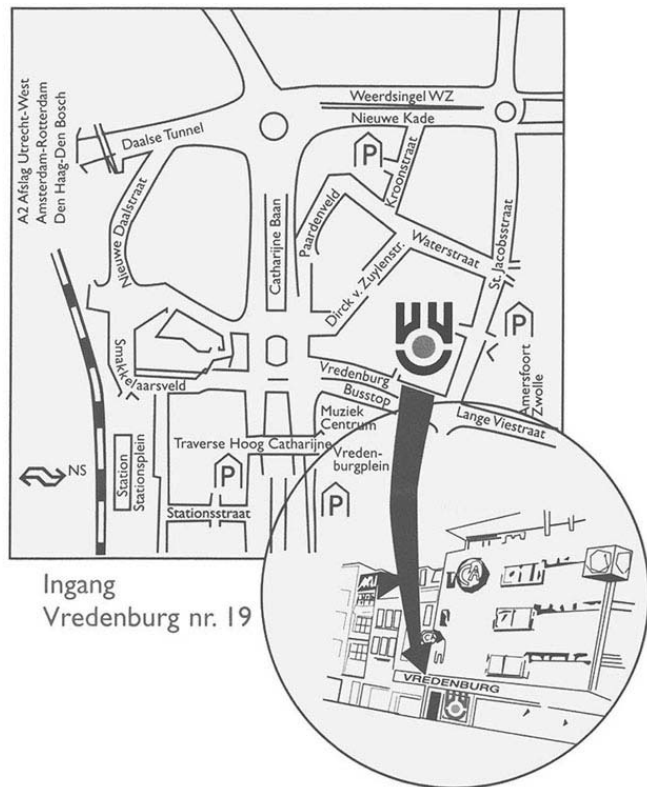

vof hartfunctiebijscholing

Ingang
Vredenburg nr. 19

Vredenburg Zalencentrum is gelegen in het hartje van Utrecht op ongeveer 10 minuten lopen vanaf de het CS. Vredenburg zalencentrum is op vele manieren te bereiken. Zij bevinden zich tegenover het muziekcentrum "Vredenburg" boven in het C & A winkel, achter de bushalte naast Breugel de schoenenwinkel. Zie ook www.vergadercentrumvredenburg.nl.

Vredenburg 19, 3511 BB Utrecht. Tel. 030-310068

- **Openbaar vervoer:**

Vanaf NS station 700 m. en vanaf busstation Vredenburg 30 m.

Indien u op Hoog Catharijne de borden naar de Mediamarkt volgt en daar de uitgang neemt ligt het Vredenburgplein op zo'n honderd meter vanaf de uitgang. Diagonaal over het plein ziet u een C & A winkel, daarboven is het zalencentrum gelegen.

- **Eigen vervoer:**

Vanaf alle invalswegen borden centrum volgen.

- **Parkeergelegenheid:**

Alle parkeergarages in en om Vredenburg en Hoog Catharijne zijn op korte loopafstand.

**Kijk voor meer informatie over onze cursussen op
www.hartfunctiebijscholing.nl**