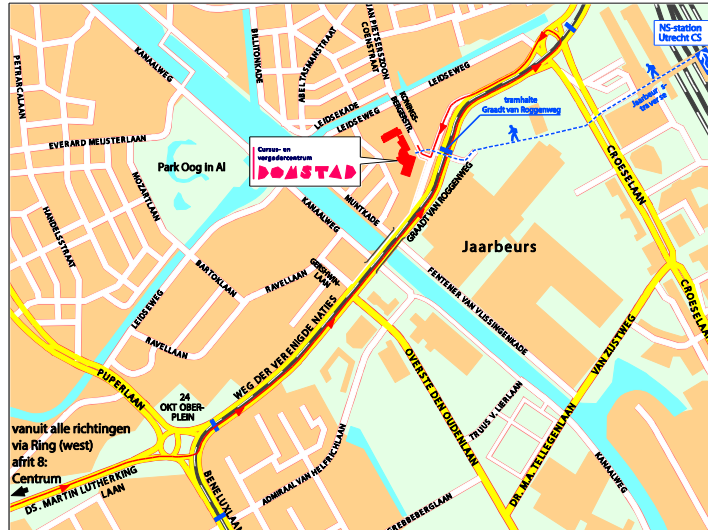

ROUTEBESCHRIJVING

bezoekadres
Koningsbergerstraat 9, 3531 AJ Utrecht
t (030) 29 27 700
www.accommodatiedomstad.nl

Per openbaar vervoer:

Vanaf Centraal Station Utrecht:

- lopend (ongeveer 10 minuten) uitgang Jaarbeursplein; dan Jaarbeurs aan de rechterzijde passeren, het parkeerterrein schuin oversteken volgens het kaartje. Bij de stoplichten de grote weg met sneltram oversteken, u ziet ons gebouw voor u in de zijstraat.
- met de sneltram: halte Graadt van Roggenweg uitstappen, u ziet ons gebouw direct in de zijstraat ten westen van de halte.

Per auto:

Wij adviseren om gebruik te maken van de P+R Westraven, gelegen aan de A12, afrit 17 en vervolgens met de sneltram bij ons voor de deur uit te stappen.

Voor een juiste routebeschrijving adviseren wij een goede routeplanner te raadplegen.

Korte omschrijving:

Vanuit alle richtingen borden Centrum/ Jaarbeurs aanhouden. Zodra u op het Westplein (groot verkeersplein bij de Jaarbeurs) aangekomen bent, volgt u de weg langs de sneltram richting zuid-west (stad uit). Dit is de Graadt van Roggenweg. U neemt direct de parallelweg, daarna de eerste weg rechts (Koningsbergerstraat).